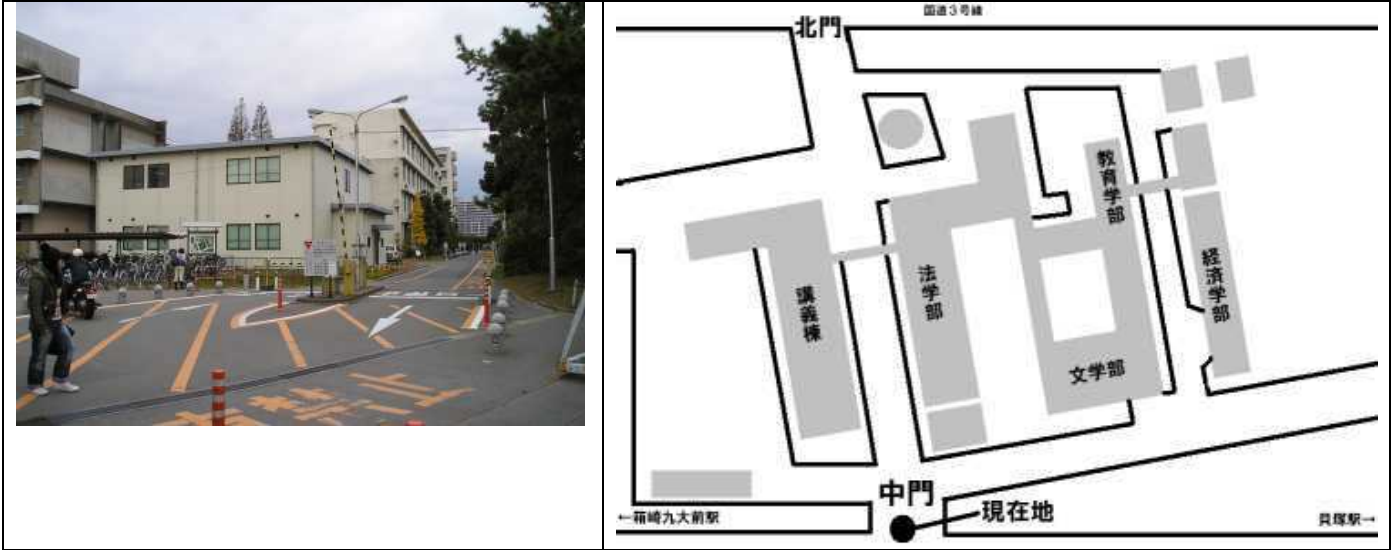

九州大学箱崎文系キャンパス構内案内

九州大学箱崎文系キャンパスの中門からみた風景になります。

中門から遮断機のある道を 100m ほどまっすぐ進むと、3 段ほどの階段の上に入り口がございますのでここから建物に入ってください。

入って右手すぐの階段から 4 階まで昇ります。昇ったら左手のつきあたりを曲がって一番奥の部屋が会議室になります。